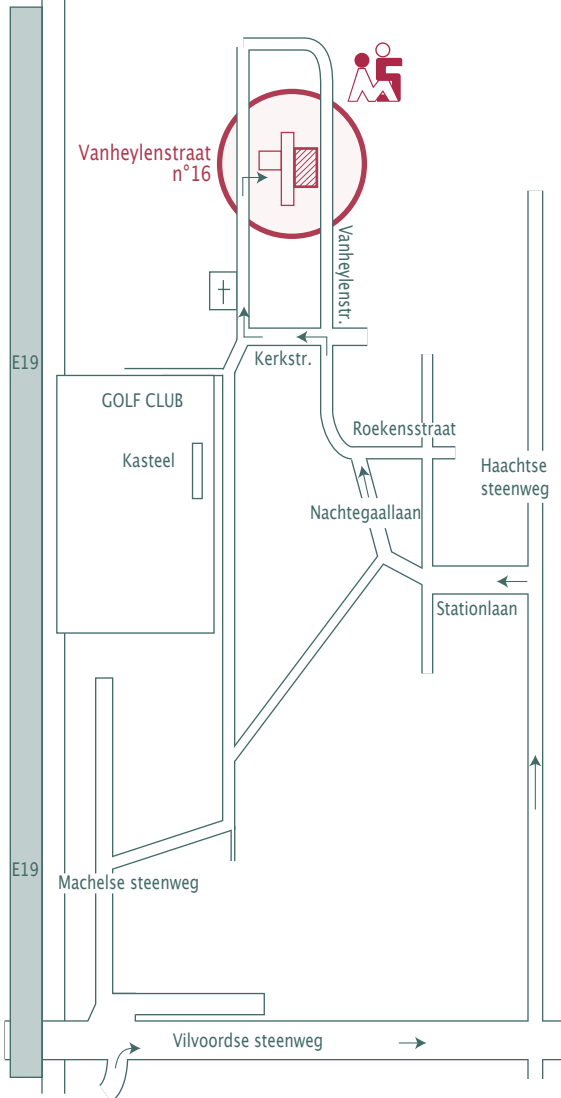

Antwerpen
Mechelen

Nationaal
MS-Centrum
MELSBROEK

Haacht
Kamphenhout

Vilvoorde

E19

afrit 12

Zaventem
Nationale Luchthaven

Oostende
Gent
Mons
Charleroi

RING

Vanheylenstraat
n°16

Vanheylenstr.

E19

GOLF CLUB

Kasteel

Kerkstr.

Roekensstraat

Haachtse
steenweg

Nachtegaallaan

Stationlaan

E19

Machelse steenweg

Vilvoordse steenweg